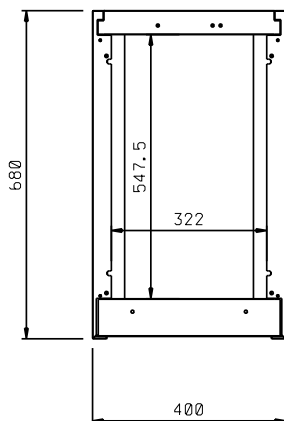

Kort specifikation

Pos.

Öppet underskåp (400 mm) för montering på 150 mm höga justerbara ben (65x65mm) eller på betongsockel.

Tillverkad i rostfritt stål (AISI 304)

Främre och bakre rostfria (AISI 304) längsgående reglar för ökad stabilitet

Electrolux
PROFESSIONAL

Rostfri inredning Underskåp, Öppet, 400 mm

Front

Sida

Topp

Viktig information

Skåp bredd:	
121930 (TEGG4)	330 mm
Skåp djup:	620 mm
Skåp höjd:	645 mm
Ytermått, bredd	400 mm
Ytermått, djup	680 mm
Ytermått, höjd	860 mm
Nettovikt:	45 kg