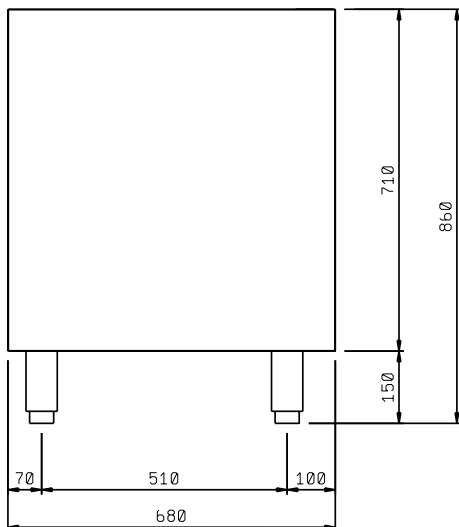

Kort specifikation

Pos.

Öppet underskåp (400 mm) för montering på 150 mm höga justerbara ben (65x65mm) eller på betongsockel.

Tillverkad i rostfritt stål (AISI 304)

Främre och bakre rostfria (AISI 304) längsgående reglar för ökad stabilitet

Electrolux
PROFESSIONAL

Rostfri inredning Underskåp, Öppet, 400 mm

Front

Sida

Topp

Viktig information

Skåp bredd:	
121930 (TEGG4)	330 mm
Skåp djup:	620 mm
Skåp höjd:	645 mm
Ytermått, bredd	400 mm
Ytermått, djup	680 mm
Ytermått, höjd	860 mm
Nettovikt:	45 kg