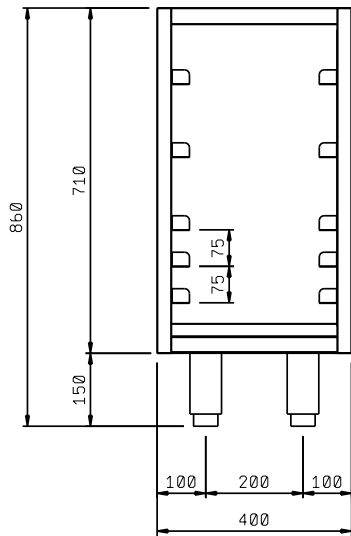

Kort specifikation

Pos.

Öppet underskåp (400 mm) för montering på 150 mm höga justerbara ben (65x65mm) eller på betongsockel.

Tillverkad i rostfritt stål (AISI 304)

Främre och bakre rostfria (AISI 304) längsgående reglar för ökad stabilitet

- Montering på betongfundament möjlig genom att avlägsna fötterna.
- Extremt lätta att rengöra tack vare de jämna kanterna.

Konstruktion

- Tillverkad i rostfritt stål (304 AISI) CrNi 18/10 med Scotch Brite-finish.
- Främre och bakre längsgående c-kanalförstärkning i rostfritt stål, 15/10.
- Inre sidor som stöder strukturen så att den har ett 45° graders fogs system för de inre sidohörnen.
- 30 mm hög mellanhylla i rostfritt stål (AISI 304), kan justeras på höjden i 3 lägen.
- Ljuddämpande förstärkningar mellan de inre och yttre sidopanelerna för att förstärka strukturen.
- Monterad på 150 mm höjjusterbara (0/+90 mm) fötter (65x65 mm).

Electrolux
PROFESSIONAL

Rostfri inredning Underskåp, Öppet, 400 mm

Front

Sida

Topp

Viktig information

Skåp bredd:	
121930 (TEGG4)	330 mm
Skåp djup:	620 mm
Skåp höjd:	645 mm
Ytermått, bredd	400 mm
Ytermått, djup	680 mm
Ytermått, höjd	860 mm
Nettovikt:	45 kg